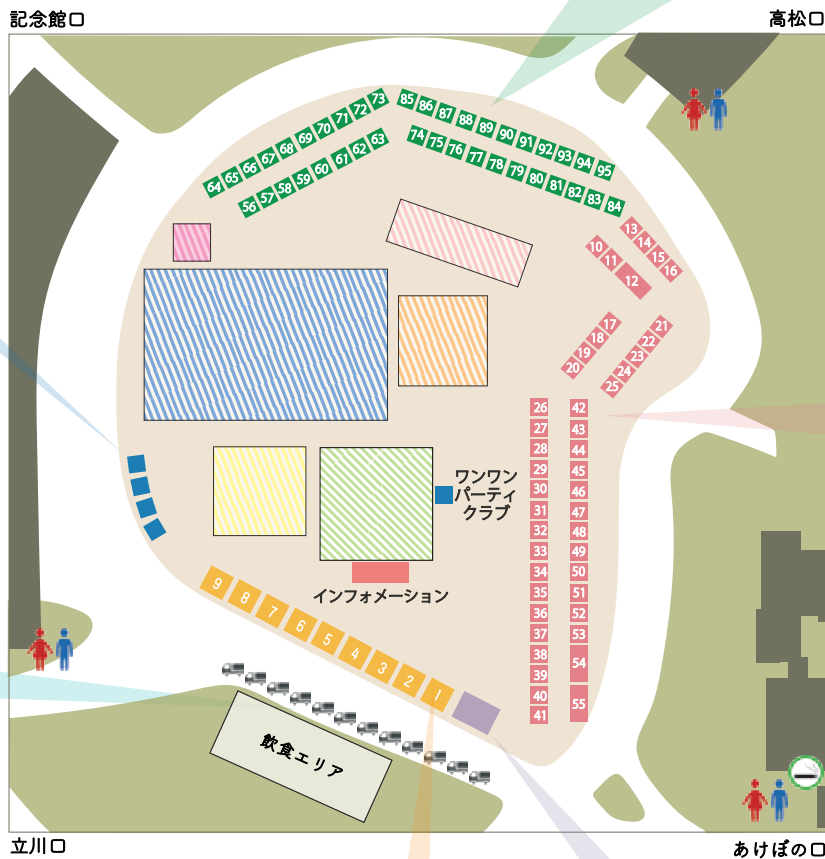

Sippö Festa 2023 会場MAP

- エクストリームエリア
- 飛行犬撮影会
- しつけ教室エリア
- エクストリーム体験エリア
- イベントエリア
- わんわん迷路
- 飲食エリア

56 Hanamaru	64 ドッグビストロピーチ	72 ONE CAFE・Happier	80 WanPlate	88 テラケアブラシとテラヘルツグッズのお店 ブランシュ
57 miLmiL	65 ADESOL Dog Clothes Collection	73 ミスターバックマン	81 HOLOHOLO	89 03pureSHOP
58 もめん BAKERY	66 BIBICHE	74 N-NOSE わんちゃん	82 napani	90 Petowa
59 DEARWAN	67 ACERYAN	75 犬猫用品と雑貨の AFRESH FEELING	83 Lulu kakao	91 asobone shop
60 Givino	68 wads pet	76 SANKO	84 MonTresor	92 Timba's Closet
61 TIALOHA Hawaii	69 MOLUYUKA	77 Bowders Border	85 みかんのお茶会	93 Wednesday ドッグマッサージ
62 makana~贈りもの~	70 Rocofu	78 Buddy-Buddy	86 ふうりんしゃ	94 日本エイテックス
63 RY・Petit	71 COOD SHOP	79 CALIFORNIA DOG MARKET	87 株式会社パーパス	95 ペット家族マルシェ

愛犬なんでも相談会
わんちゃん健康相談会
獣医救護所
TCA 東京 ECO 動物海洋専門学校

- D&S catering world
  ケバブ・ロングポテト
- REGGINA
  ピザ各種・ターキー他
- HAPPYHAPPY
  焼ききたてメロンパン・ラスク
- 1960
  スマッシュバーガー・キューバサンド
- K's Kitchen
  富士宮焼きそば・揚げたこ焼き他
- ファンフーズ
  ステーキドッグ・チーズポテト他
- KANAU Kitchin
  だし巻きたまご・タマゴサンド他
- LALALA
  クレープ
- ラストナバ
  焼きそば・オムそば・ジャガバタ他
- ばくだん焼き本舗
  ばくだん焼き他
- いかり屋
  ソーキそば・アサそば他
- オールサイタマ
  ラーメン・豚丼・カレー他

※キッチンカーの販売品目は変更になる場合がございます。
ご了承ください。

10 WAN-DELI-TOKYO	33 わんこのおやつ工房ほのぼの
11 LASER STYLE	34 リュックの Daisuki
12 犬の帽子のお店 I.M.GALLERY	35 ネイチャーズテイスト
13 小型犬歯ブラシ MIGAKENDE	36 maronco (スリング専門店)
14 STANDING ON THE BLUE	37 BRABANÇONNE
15 やさしいドッグフード Groobee	38 くるりん shippo
16 WHCY	39 owners craft
17 鹿肉工房	40 Kimily
18 zee.dog・charlie's back yard	41 RAWFOOD PRO'S Diara
19 ables	42 DOGPLANET ((株) バムク)
20 Nanala *	43 Pet-cool
21 首輪とおやつ専門店 Diange	44 ene☆
22 ミネターズドッグフード	45 Lodiworks
23 FUJI DOG	46 株式会社フロントベル
24 LAWRIE	47 わんにゃんぬ〜る
25 wan-site	48 ☆BYJ
26 WAN LIFE	49 金虎〜鯉犬・おさかな〜
27 PURELUXE	50 NEWJACK
28 Hannah	51 無添加おやつと犬服の milky pupu
29 わんのはな	52 LAKI
30 GOLDENMAMA	53 ブルすけのおみせ by LUMICA
31 N & R	54 パディーベルトジャパン
32 首輪職人かいわれ	55 株式会社からだ想い

1 パルシステム 生活協同組合連合会	6 2e deuxime cale (ドゥジエムカレ)
2 クリンビュー	7 AnZ style
3 デビフペット株式会社	8 MANDARINE BROTHERS
4 DOG&CAT JOKER	9 宗教法人 慈恵院
5 BROWNIE'S・TINOTITO	

- 愛犬のうちは必ずお持ち帰りください。
- 愛犬には必ずリードをお付けいただき、安全のためできるだけ短くお持ちください。
  また、伸縮するリードはロックをかけて短くしてご利用ください。
- カートやバギーでお越しの方は、他のお客様の迷惑にならないようご配慮ください。

◀ HPはこちら

Instagram : @sippofesta