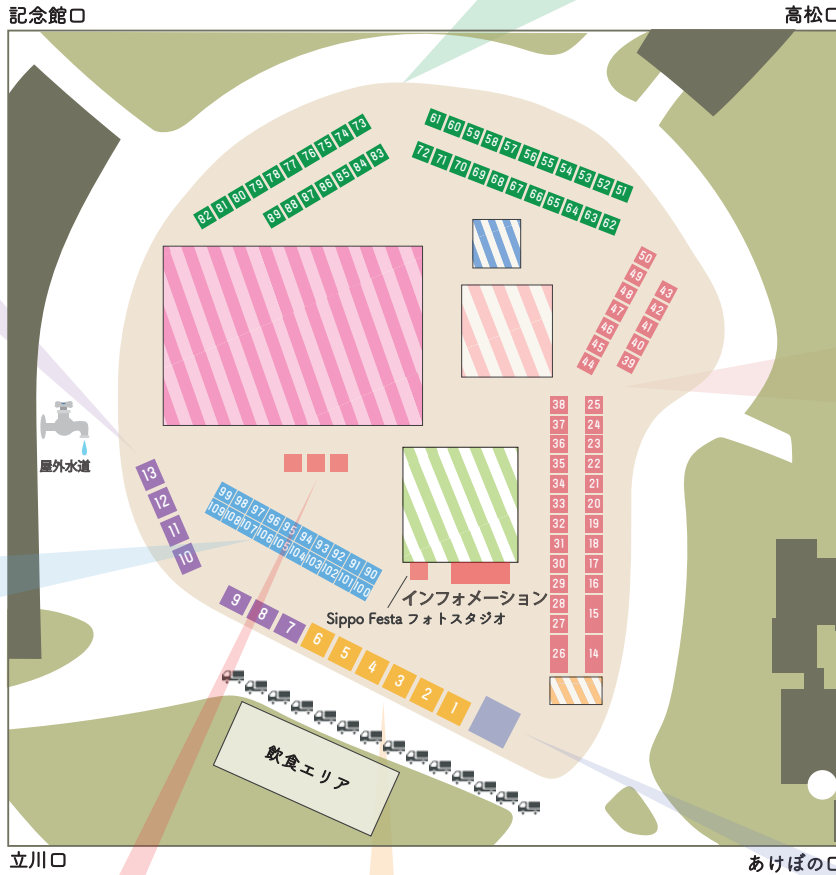

Sippö Festa 2024 会場 MAP

- エクストリームエリア
- エクストリーム体験エリア
- イベントエリア
- ゆめひろばチャペル
- ノーズワークエリア
- 飲食エリア

- | | | | | |
|-----------------------|-----------------------|-----------------------|----------------------------|--------------------|
| 51 ブルすけのおみせ by lumica | 58 braaa | 65 Canis/TENNOTTO | 72 Popu's Natural Dog Cafe | 79 TIALOHA Hawaii |
| 52 napani | 59 DEARWAN dogmassage | 66 やさしいペットフード Groobee | 73 wads pet | 80 Bowders Border |
| 53 リュックの Daisuki | 60 Kimily | 67 Hunters Farm | 74 CALIFORNIA DOG MARKET | 81 HOZI&SPEL |
| 54 pureluxe | 61 wan-site | 68 くすのき犬具 | 75 鹿肉工房 | 82 Luke&Shatz |
| 55 Pet-Cool | 62 Love style | 69 Livre de chevet | 76 わんにゃんぬ〜る | 83 with dogapparel |
| 56 Hannah | 63 Mobomu | 70 Hanamaru | 77 エルデ・ペットの血圧計 | 84 お魚だよ全員集合 |
| 57 株式会社パーパス | 64 nonbiri | 71 株式会社ユアペティア | 78 Wednesday ドッグマッサージ | 85 COOD SHOP |

- 7 EZOG
- 8 犬服本舗
- 9 パディーベルトジャパン
- 10 BB.WANDERLAND
- 11 元気のたね
- 12 DEVAN
- 13 DOG&CAT JOKER

- 90 ビッコロカーネ
- 91 ペットカインド&エンパイアジャパン
- 92 RIOTS HAYAMA
- 93 Cozy Milk Cafe
- 94 くるりん shippo
- 95 ふうりんしゃ
- 96 USHH
- 97 Vet'sLabo
- 98 リソル ペット&スパホテル那須ワン
- 99 GREEN DOG & CAT
- 100 モコフレンズ
- 101 IANKO わんこのあんこ
- 102 Auau
- 103 テラケアブラシのブランシュ
- 104 BIBICHE
- 105 ELL'S PARK
- 106 愛犬のための食べるスープ【WanSoup(ワンスープ)】
- 107 無添加おやつと犬服の milky pupu
- 108 日本エイテックス株式会社
- 109 ペトコトフーズ

ワンワンパーティクラブ
愛犬なんでも相談会
わんちゃん応急救護室

- 1 2e deuxieme cale (ドッグエムカレ)
- 2 ペット家ヨシナガ
- 3 dfang (ディバン)
- 4 MANDARINE BROTHERS
- 5 ThreeB
- 6 株式会社 WAN VOYAGE

キッチンカーは HP・Instagram をご覧ください

◀ HPはこちら
Instagram : @sippofesta