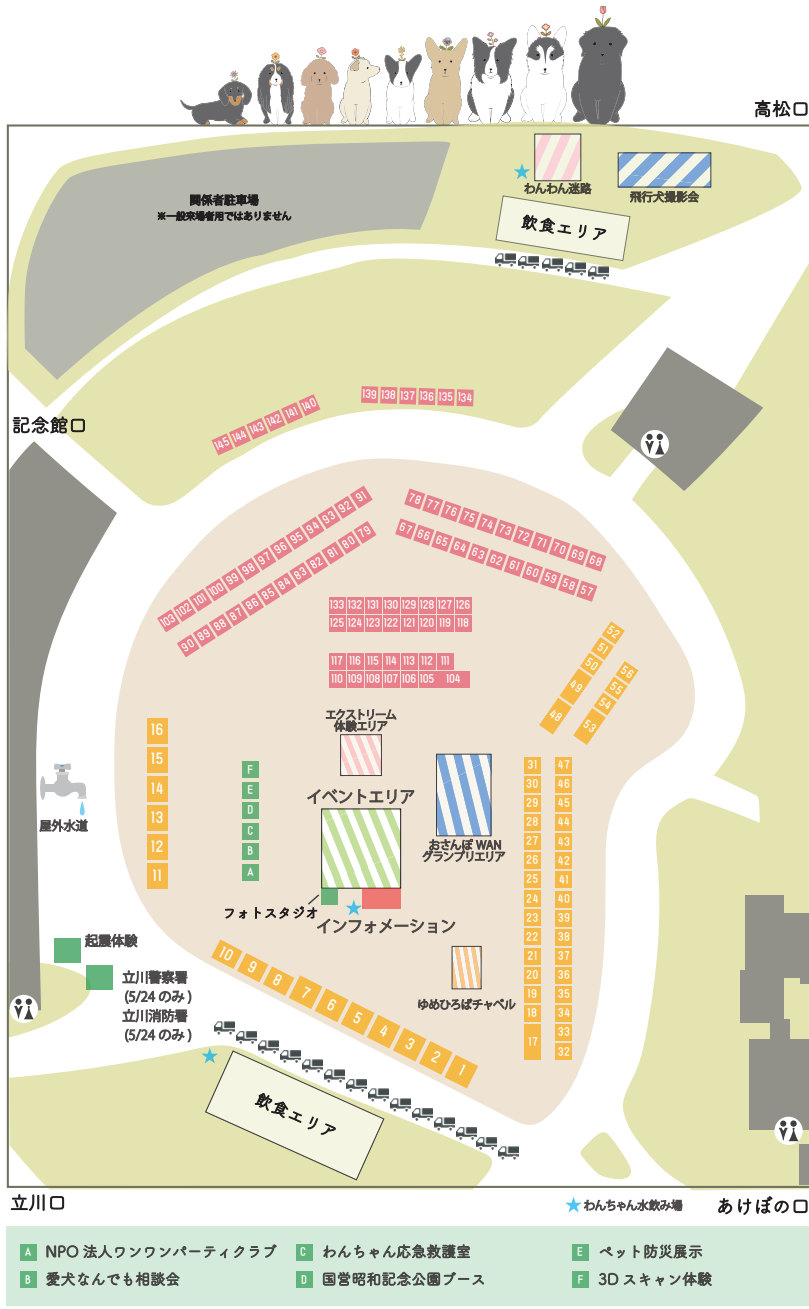

# Sippō Festa 2025 会場 MAP

- 1 2e deuxième cale(ドッジエムカレ)
- 2 AIRBUGGY
- 3 ThreeB
- 4 BB.WANDERLAND
- 5 SOPEA
- 6 ペット家ヨシナガ
- 7 WAN VOYAGE
- 8 RAWFOOD PRO'S Diara
- 9 DEVAN
- 10 EZOG
- 11 pupujeje
- 12 元気たね
- 13 バティールベルトジャパン
- 14 ドッグビストロピーチ
- 15 CoCo Gourmet(ココグルメ)
- 16 犬の帽子のお店 I.M.GALLERY
- 17 NAAF
- 18 エコジョーカー
- 19 FUJIDOG
- 20 DOGNESS LIFE©
- 21 GOLDENMAMA
- 22 ワンにゃんかつお
- 23 犬服本舗
- 24 SUN BULL
- 25 CALIFORNIA DOG MARKET
- 26 ables
- 27 ene☆
- 28 首輪職人かいわれ
- 29 RiMarvie
- 30 ペットシエスタ国立
- 31 LASER STYLE
- 32 ブルすけのおみせ by lumica
- 33 UNATO
- 34 オメカシペット
- 35 wads pet
- 36 Dr.WANDEL
- 37 maronco
- 38 QIX
- 39 LAKI
- 40 Hunters Farm
- 41 リュックのDaisuki
- 42 Happier / ONE CAFE
- 43 鹿肉工房
- 44 キイウイキッチンズ&グランマルシェーズ
- 45 DOG PLANET / (株) パムク
- 46 Pink.Nap.Dog
- 47 首輪とおやつ専門店 Diange
- 48 ペット共生住宅へールハウス
- 49 wan-site

- 50 AZERIA
- 51 Now&Life
- 52 小型犬歯ブラシ MIGAKENDE
- 53 DOGTREE
- 54 ユアベティア
- 55 テラケアブラシのブランシュ
- 56 N&R PET
- 57 braaa
- 58 Hannah
- 59 tora store
- 60 Pucherie
- 61 BellosFarm
- 62 PURELUXE
- 63 無添加おやつと犬服の milkypupu
- 64 ピッコロMD 10
- 65 Teddy.Alex\_Dog wear
- 66 Popu's Natural Dog Cafe
- 67 Luke&Shatz
- 68 open12
- 69 GoldenRabbit
- 70 HOZI by sachial
- 71 刺繍とドレスのお店♡DPRS
- 72 Hanamaru
- 73 DEARWAN dogmassage
- 74 miLmiL
- 75 ヴォイス
- 76 Petit Blanche87
- 77 setacotan
- 78 Love style
- 79 Buddy-Buddy
- 80 Pooches
- 81 おツナがり
- 82 株式会社ハヤブサ
- 83 ネイチャーズテイスト
- 84 amimaru.pets
- 85 Chick&Can
- 86 Bread&Dogs
- 87 napani
- 88 BIBICHE
- 89 SOTIIK LUBON
- 90 WAFONA
- 91 tanumaison(タヌメゾン)
- 92 株式会社ブルゲン・マルタマ
- 93 Sigma
- 94 LODIWORKS
- 95 Bowders Border
- 96 わんのはな
- 97 HOLOHOLO

\*会場マップは予告なく変更する場合がございます。  
 \*愛犬のふんちは必ずお持ち帰りください。  
 \*愛犬には必ずリードをお付けいただき、安全のためできるだけ短くお持ちください。  
 また、排糞するリードはロックをかけて短くご利用ください。  
 \*カートやバギーでお越しの方は、他のお客様の迷惑にならないようご注意ください。  
 \*トイレでのペットボトル等への水汲みはご遠慮ください。屋外水道をご利用ください。